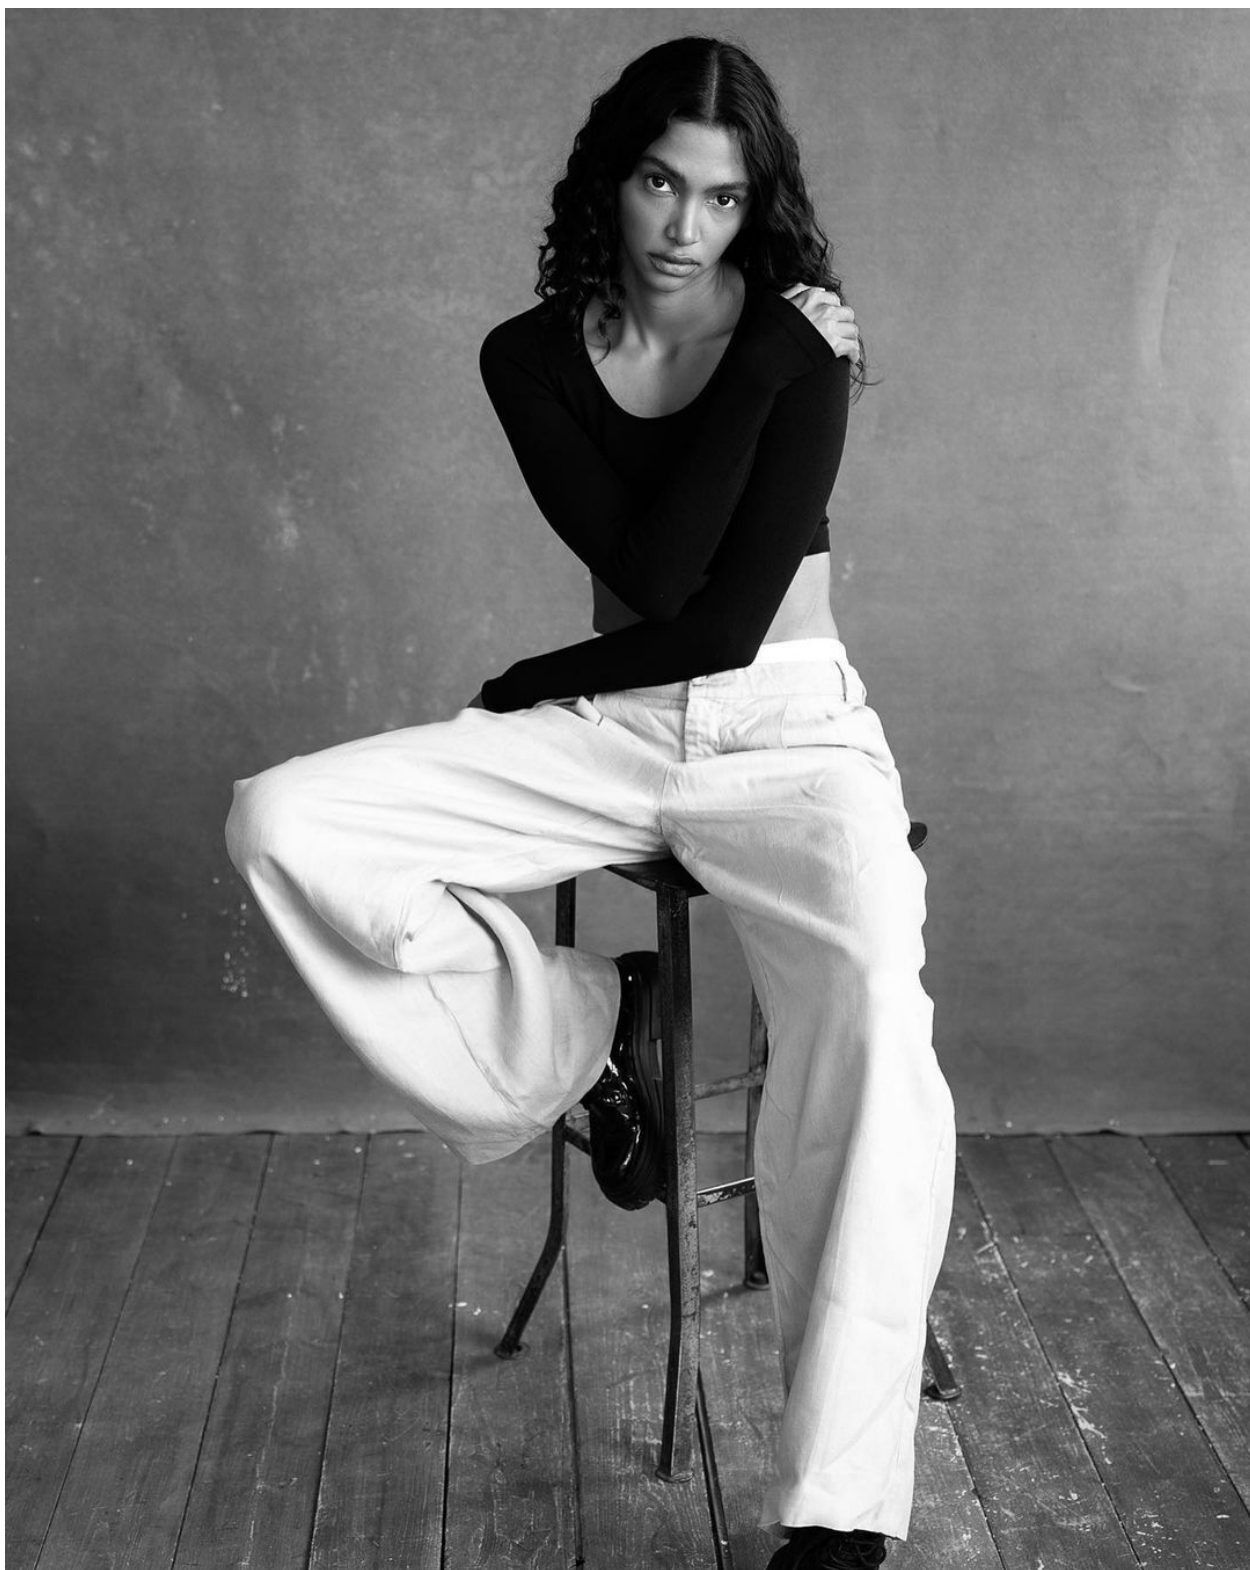

LUISA PEREZ

height 5'8.5 · bust 29" · cup B · waist 24" · hips 35.5" · dress 36 EU/6 US/8 UK

shoes size 40 EU/9 US/6.5 UK · hair black · eyes brown

LUISA PEREZ

height 5'8.5 · bust 29" · cup B · waist 24" · hips 35.5" · dress 36 EU/6 US/8 UK